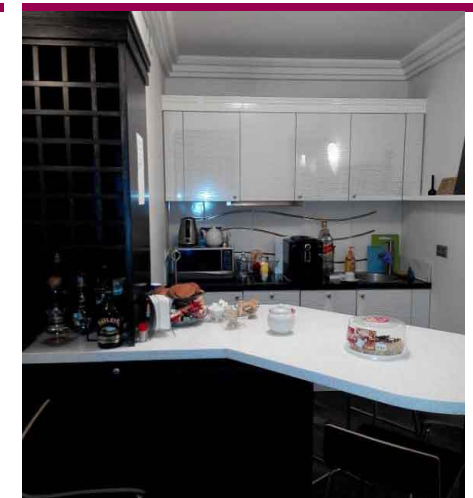

УСАДЬБА

ЭКСКЛЮЗИВНАЯ НЕДВИЖИМОСТЬ

Фотографии

**Аренда элитного офиса в Москве,
Полежаевская-Сокол-Октябрьское поле, Ленинградский проспект, дом 31А**

Эксклюзивная недвижимость «Усадьба», Москва, Суцеский вал, д. 64

+7 (495) 777-07-70 | www.usadba.ru

| <http://usadba.ru/object/29564/>