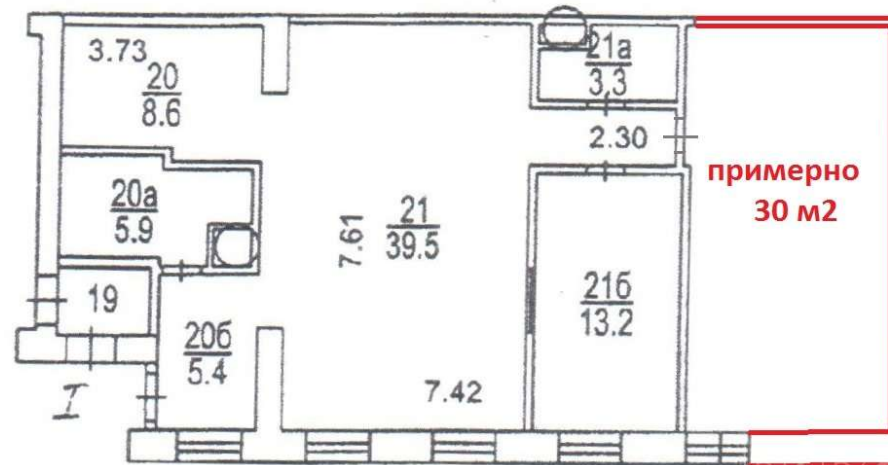

Планировка

**Аренда элитного офиса в Москве,
Полежаевская-Сокол-Октябрьское поле, Ленинградский проспект, дом 31А**

Эксклюзивная недвижимость «Усадьба», Москва, Сущевский вал, д. 64

+7 (495) 777-07-70 | www.usadba.ru

| <http://usadba.ru/object/29564/>