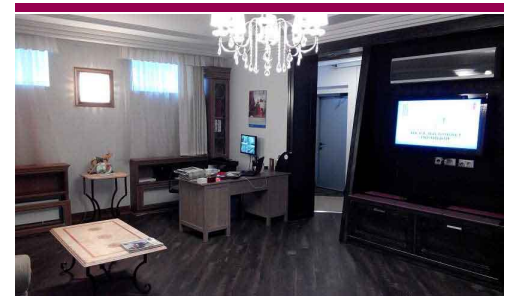

Аренда

Аренда элитного офиса, метро Динамо Ленинградский проспект, дом 31А

180 000 руб

Цена
2.800\$, 2.500€

<http://usadba.ru/object/29564/>

№. объекта
(ID): **29564**

Тип объекта:	Офис	Количество уровней:	1
Общая площадь:	110.00 кв.м	Этаж:	4
Количество комнат:	3	Этажность:	38
Количество санузлов:	1		
Состояние:	евро		

Фотографии

УСАДЬБА

ЭКСКЛЮЗИВНАЯ НЕДВИЖИМОСТЬ

Фотографии

**Аренда элитного офиса в Москве,
Полежаевская-Сокол-Октябрьское поле, Ленинградский проспект, дом 31А**

Эксклюзивная недвижимость «Усадьба», Москва, Суцеский вал, д. 64

+7 (495) 777-07-70 | www.usadba.ru

| <http://usadba.ru/object/29564/>

Описание

Офис-резиденция премиум-класса. Уникальные возможности аренды 110 кв.м., расположенных в многофункциональном деловом комплексе Монарх и эксклюзивным сервисом отеля Ренессанс. Оригинальный дизайн помещений с полной меблировкой, включая: прихожая, санузел с ванной и душем, кухня 9 кв.м., приемная 40 кв.м. с электрокамином и ТВ центром, комната 14 кв.м., комната руководителя бизнеса 30 кв.м. с электрокамином. Помещение расположено на стелобате 4-го уровня с персональной парковкой на 2 автомобиля. Круглосуточная охрана с видеонаблюдением. В помещении созданы все условия для эффективного ведения бизнеса. Имеется возможность использовать целый ряд спектра услуг комплекса Монарх и отеля Ренессанс, где расположены шикарные кафе и рестораны, современный фитнес центр с бассейном и сауной и многое др.