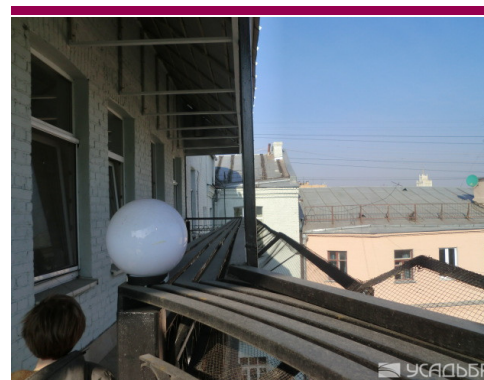

### Аренда элитной квартиры, метро Пушкинская Спиридоньевский пер., дом 10 А

**450 000** руб

Цена  
**6.100\$, 5.000€**

<http://usadba.ru/object/26899/>

№. объекта  
(ID): **26899**

Тип объекта:	Квартира	Количество уровней:	1
Общая площадь:	155.00 кв.м	Балкон:	Есть
Количество комнат:	4	Состояние:	евро
Количество спален:	3	Этаж:	5
Количество санузлов:	2	Этажность:	6

## Фотографии